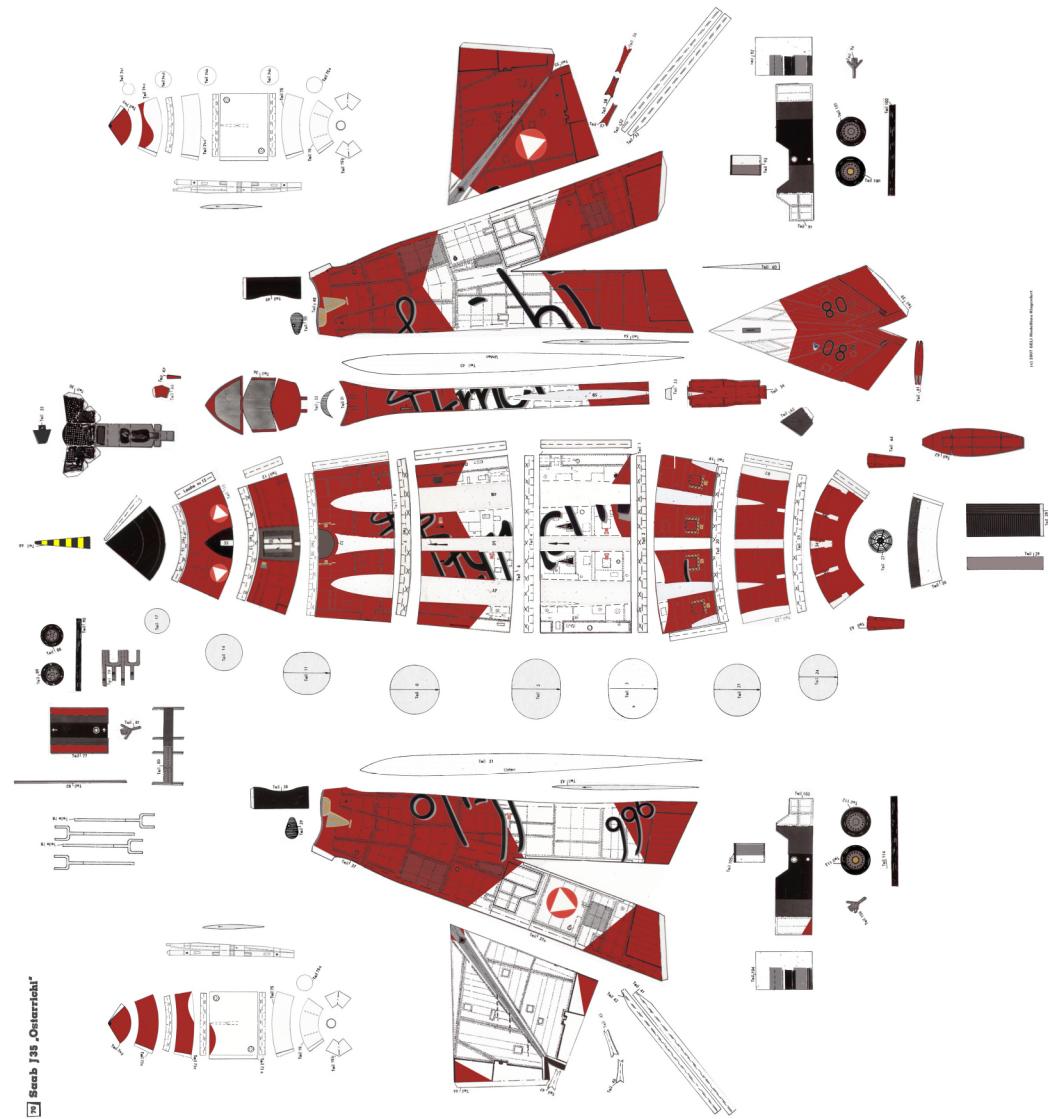

GELI MICRO 1/200 Scale

70 Saab J35 „Ostarricht“